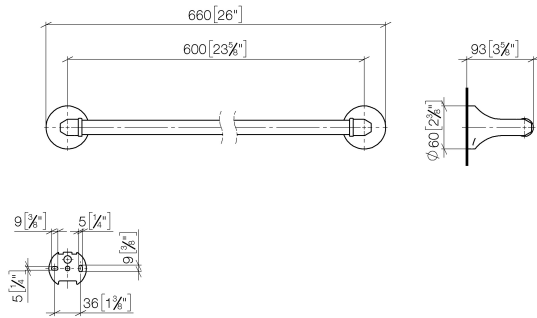

83 060 361

- Stichtmaß 600 mm
- Breite 660 mm
- Höhe 60 mm
- Rosette Ø 60 mm
- Ausladung 90 mm

	Chrom	83 060 361-00
	Platin gebürstet	83 060 361-06
	Platin	83 060 361-08
	Messing (23kt Gold)	83 060 361-09
	Messing gebürstet (23kt Gold)	83 060 361-28
	Dark Platinum gebürstet	83 060 361-99

Empfohlenes Zubehör

MADISON Befestigung für zweiseitige Glasmontage -

12 358 970 90

- Für die Befestigung eines Badetuchhalters plus rückseitigem Badetuchhalter.

83 060 361

mm [inches]

83 060 361

Ersatzteilstückliste

Nr.	Artikelnummer	Benennung	Verbaumenge	Lieferzeit
1	05 17 97 507 00 90	Befestigungssatz	2	2
2	04 31 11 140 00 90	Stift	2	2