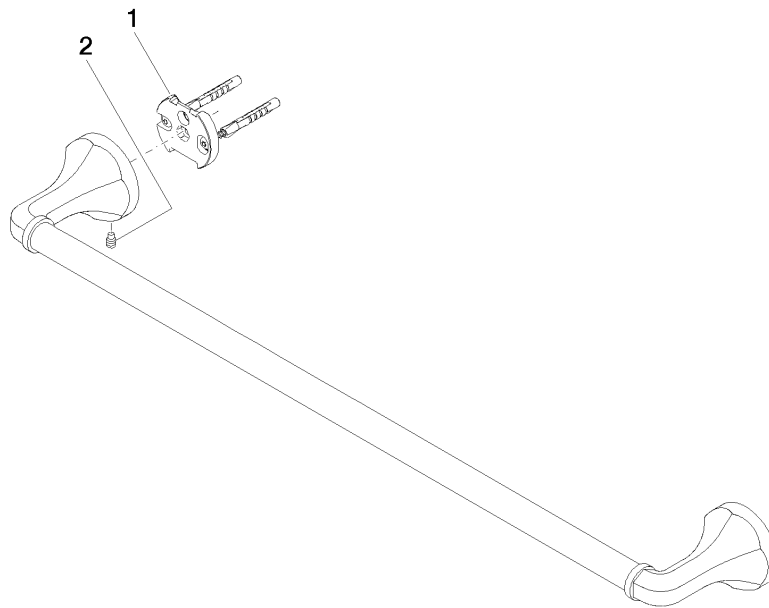

83 060 361

- Stichtmaß 600 mm
- Breite 660 mm
- Höhe 60 mm
- Rosette Ø 60 mm
- Ausladung 90 mm

	Chrom	83 060 361-00
	Platin gebürstet	83 060 361-06
	Platin	83 060 361-08
	Messing (23kt Gold)	83 060 361-09
	Messing gebürstet (23kt Gold)	83 060 361-28
	Dark Platinum gebürstet	83 060 361-99

Empfohlenes Zubehör

MADISON Befestigung für zweiseitige Glasmontage -

12 358 970 90

- Für die Befestigung eines Badetuchhalters plus rückseitigem Badetuchhalter.

83 060 361

mm [inches]

83 060 361

Ersatzteilstückliste

Nr.	Artikelnummer	Benennung	Verbaumenge	Lieferzeit
1	05 17 97 507 00 90	Befestigungssatz	2	2
2	04 31 11 140 00 90	Stift	2	2